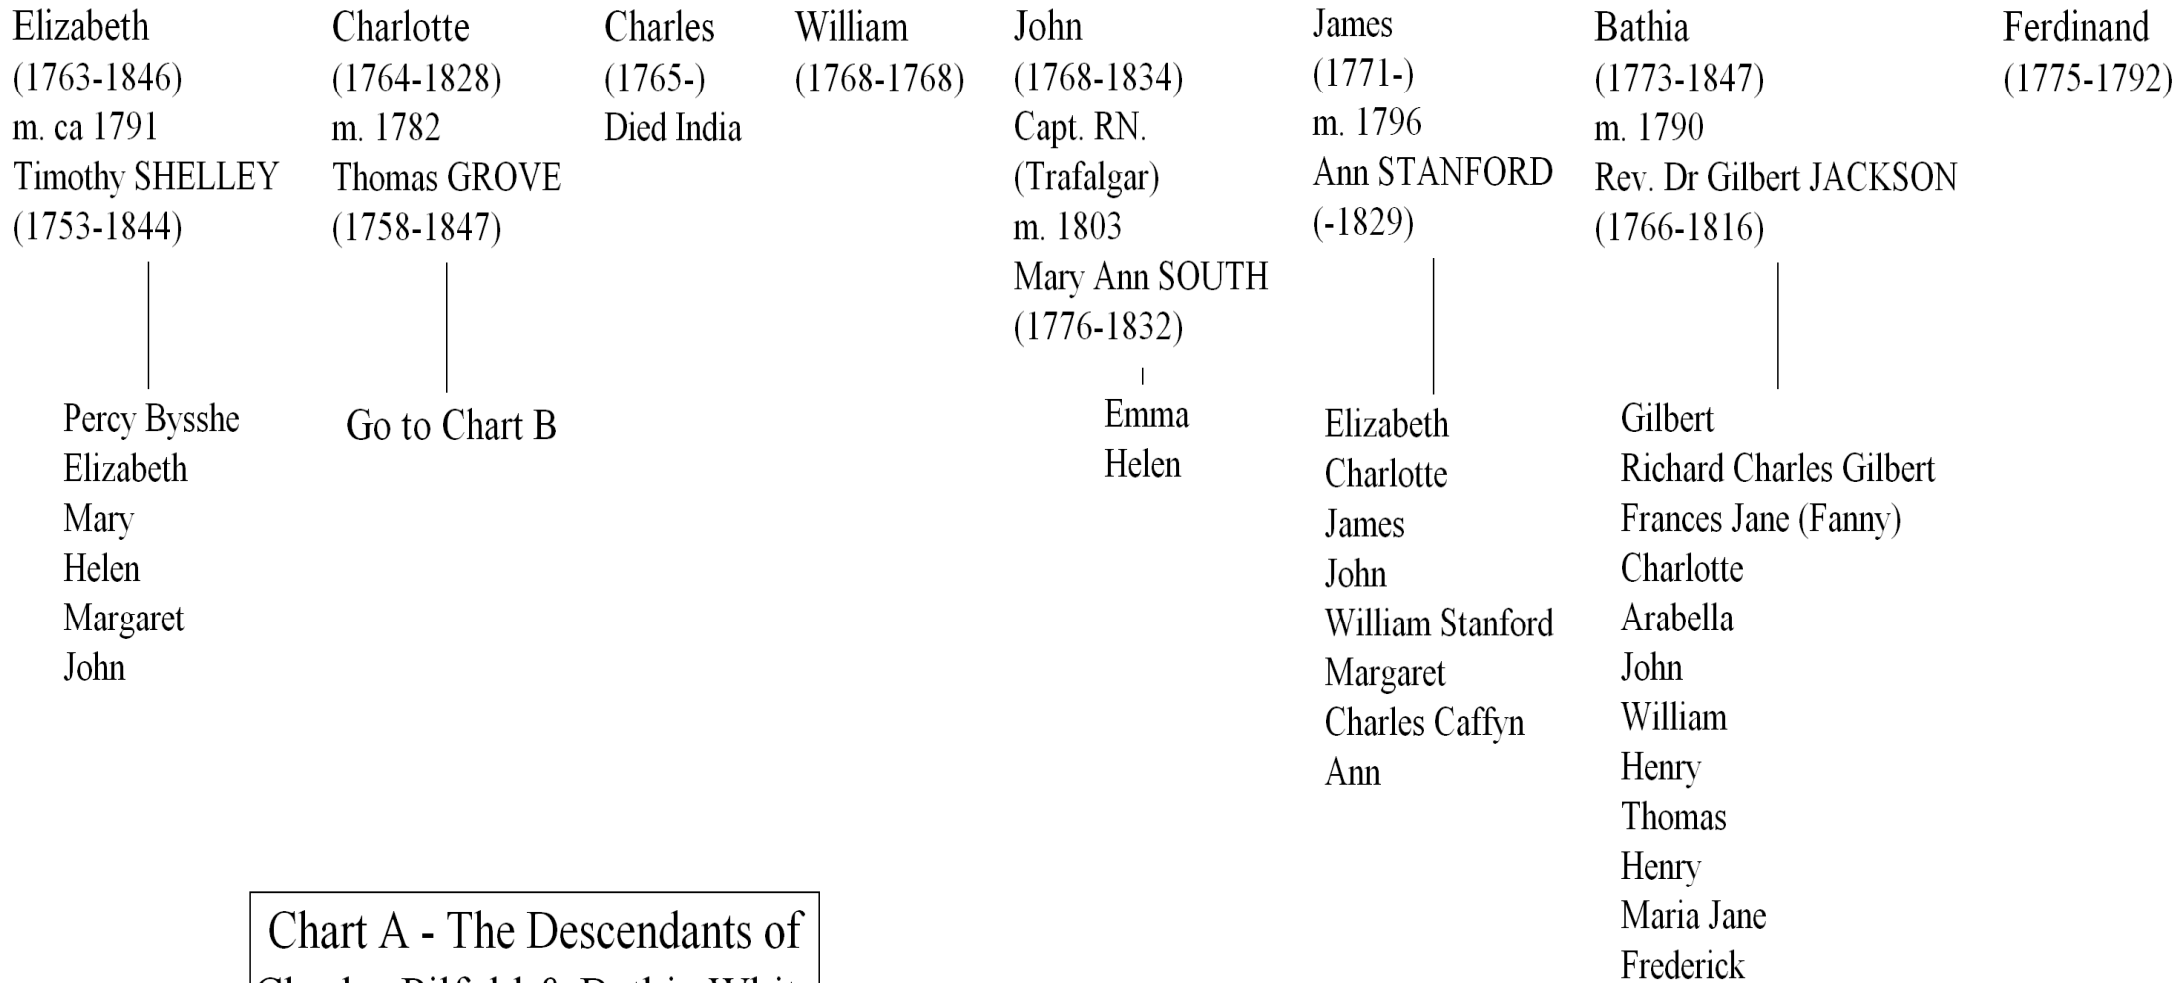

Charles PILFOLD Bathia WHITE
 (ca 1727-1790) (1739-1779)
 m. 1762

Chart A - The Descendants of
 Charles Pilfold & Bathia White